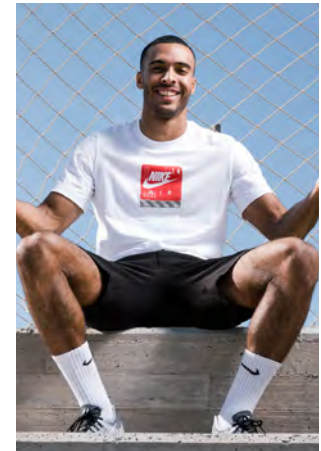

# EVERYDAY PEOPLE

## MANUEL S.

Geburtsjahr 1995  
Größe 1,85  
Konfektion 44  
Haare schwarz  
Augen braun  
Schuhe 44

Besonderheiten  
Sportler (Fitnesstrainer,  
Fitness, Fußball, Running)  
Bart

Booking Base Kassel

W [everydaypeople.de](http://everydaypeople.de)