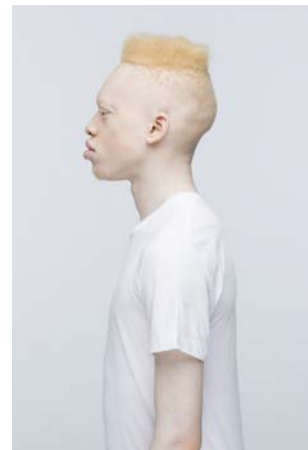

# EVERYDAY PEOPLE

BORIS D.

Geburtsjahr 1998

Größe 1,70

Konfektion 48

Haare blond

Augen blau-grün

Schuhe 40-41

Besonderheiten

Albinismus

Booking Base Köln

W [everydaypeople.de](http://everydaypeople.de)

M [hello@everydaypeople.de](mailto:hello@everydaypeople.de)

BORIS D.

Geburtsjahr 1998  
Größe 1,70  
Konfektion 48  
Haare blond  
Augen blau-grün  
Schuhe 40-41