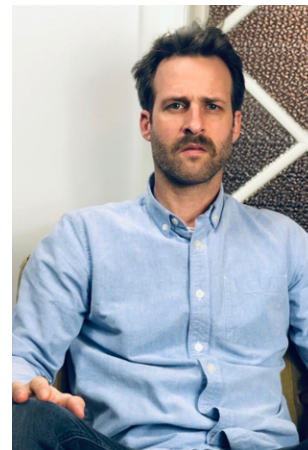

EVERYDAY PEOPLE

SIMON K.

Geburtsjahr 1977

Größe 1,84

Konfektion 50

Haare braun

Augen blau-grün

Schuhe 43