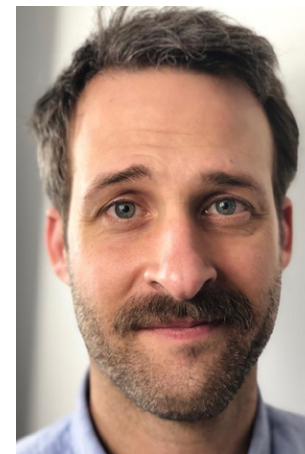

SIMON K.

Geburtsjahr 1977

Größe 1,84

Konfektion 50

Haare braun

Augen blau-grün

Schuhe 43

Besonderheiten

Zahnlücke, Schauspielerefahrung

Bart, sportlich (Joggen,

Tennis, Snowboarden)

Booking Base Hamburg