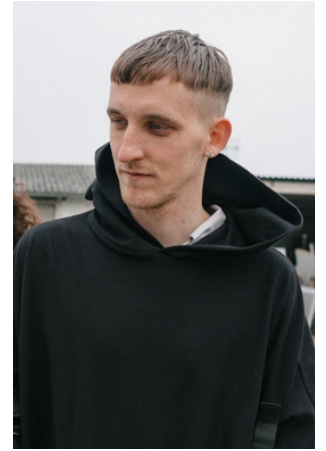

# EVERYDAY PEOPLE

## FELIX WEN.

Geburtsjahr 1989  
Größe 1,77  
Konfektion 46-48  
Haare dunkelblond  
Augen grün-blau  
Schuhe 42,5

Besonderheiten  
Tattoos, DJ, Bart  
sportlich

Booking Base Köln

W [everydaypeople.de](http://everydaypeople.de)