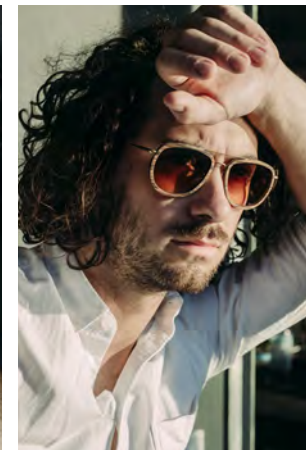

EVERYDAY PEOPLE

NILS N.

Geburtsjahr 1988
Größe 1,88
Konfektion 52
Haare dunkelbraun
Augen grün/blau
Schuhe 44/45

Besonderheiten
sportlich
Bart

Booking Base Köln

W everydaypeople.de

M hello@everydaypeople.de