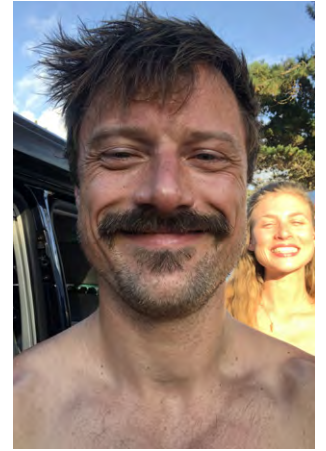

# EVERYDAY PEOPLE

ANDREAS MA.

Geburtsjahr 1984  
Größe 1,83  
Konfektion 48-50  
Haare braun  
Augen grün  
Schuhe 44

Besonderheiten  
Sportler (Suren, Ballsport,  
MTB, Yoga, Tennis,  
Turmspringen...)  
Bart, Brille, Schauspieler

Booking Base München

W [everydaypeople.de](http://everydaypeople.de)

M [hello@everydaypeople.de](mailto:hello@everydaypeople.de)

EVERYDAY  
PEOPLE

ANDREAS MA.

Geburtsjahr 1984  
Größe 1,83  
Konfektion 48-50  
Haare braun  
Augen grün  
Schuhe 44