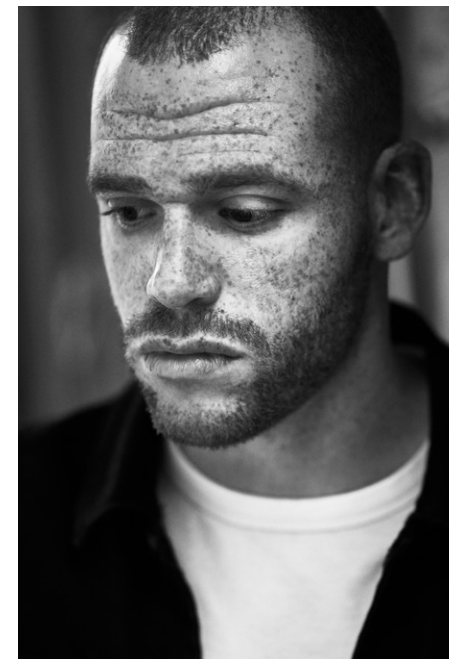

# EVERYDAY PEOPLE

PATRICK SCH.

Geburtsjahr 1987

Größe 1,82

Konfektion 50

Haare rot

Augen braun

Schuhe 45

M [hello@everydaypeople.de](mailto:hello@everydaypeople.de)

EVERYDAY  
PEOPLE

PATRICK SCH.

Geburtsjahr 1987

Größe 1,82

Konfektion 50

Haare rot

Augen braun