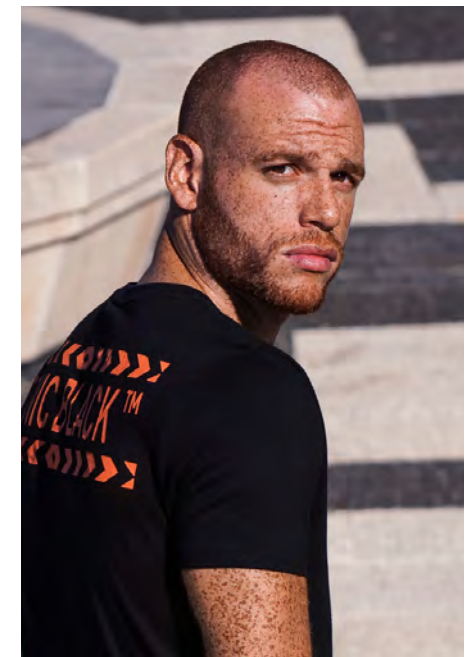

PATRICK SCH.

Geburtsjahr 1987

Größe 1,82

Konfektion 50

Haare rot

Augen braun

Schuhe 45

Besonderheiten

Brille (Kontaktlinsen), Bart
Sommersprossen, sportlich
(American Football, Fitness,
Fußball), Schauspielerfahrung

Booking Base Frankfurt a.M.

W everydaypeople.de

M hello@everydaypeople.de