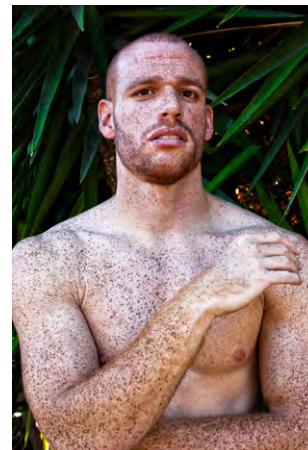

# EVERYDAY PEOPLE

PATRICK SCH.

Geburtsjahr 1987

Größe 1,82

Konfektion 50

Haare rot

Augen braun

Schuhe 45