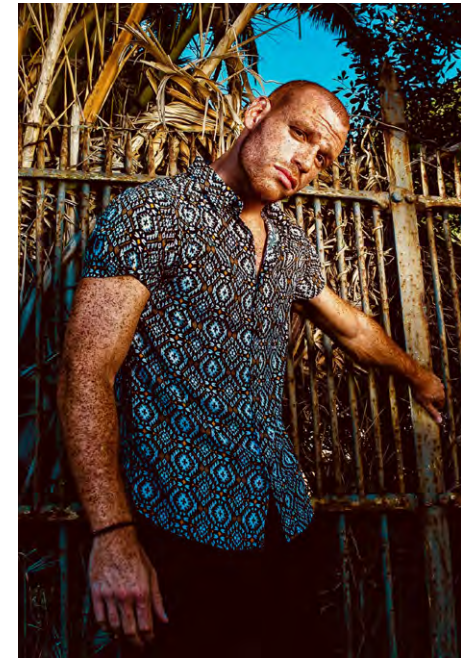

EVERYDAY PEOPLE