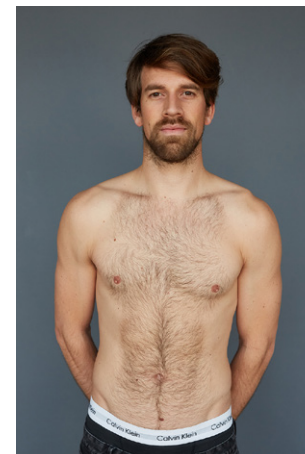

THOMAS ENG.

Geburtsjahr 1990

Größe 1,92

Konfektion 52-54

Haare braun

Augen braun

Schuhe 45

Besonderheiten

Bart, Sportler (Fußball,
Snowboard, Surfen, Skate-
board,...)

Booking Base Köln/Berlin