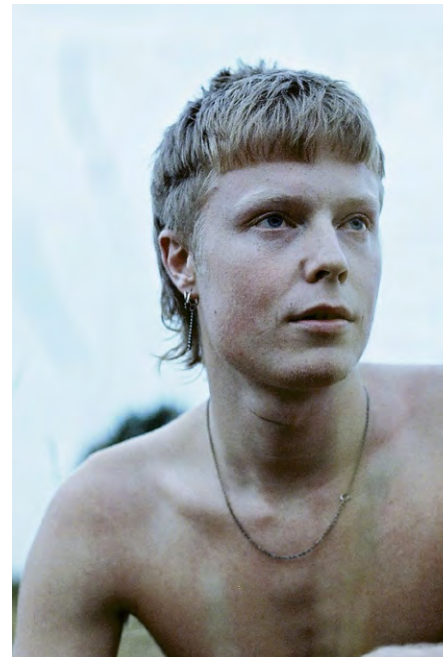

EVERYDAY PEOPLE