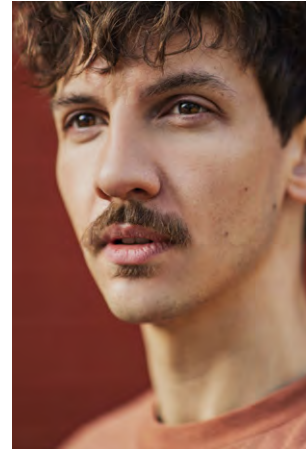

EVERYDAY PEOPLE

YOUNES B.

Geburtsjahr 1991
Größe 1,77
Konfektion 44-46
Haare braun
Augen braun
Schuhe 43-44

Besonderheiten
Bart, Schauspielerfahrung
Tattoos, sportlich (Tanz)

Booking Base Hamburg

W everydaypeople.de

M hello@everydaypeople.de

EVERYDAY PEOPLE

YOUNES B.

Geburtsjahr 1991
Größe 1,77
Konfektion 44-46
Haare braun
Augen braun
Schuhe 43-44

Besonderheiten
Bart, Schauspielerfahrung
Tattoos, sportlich (Tanz)

Booking Base Hamburg