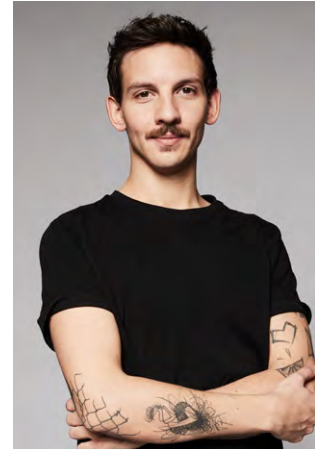

EVERYDAY PEOPLE

YOUNES B.

Geburtsjahr 1991
Größe 1,77
Konfektion 44-46
Haare braun
Augen braun
Schuhe 43-44

Besonderheiten
Bart, Schauspielerfahrung
Tattoos, sportlich (Tanz)

Booking Base Hamburg

W everydaypeople.de

M hello@everydaypeople.de

EVERYDAY PEOPLE

YOUNES B.

Geburtsjahr 1991
Größe 1,77
Konfektion 44-46
Haare braun
Augen braun
Schuhe 43-44

Besonderheiten
Bart, Schauspielerfahrung
Tattoos, sportlich (Tanz)

Booking Base Hamburg