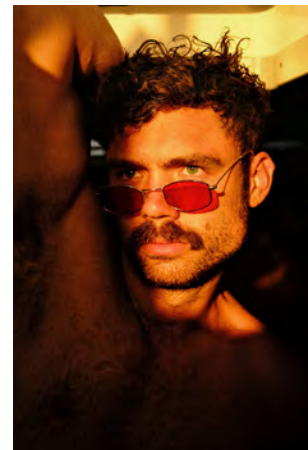

# EVERYDAY PEOPLE

## ALAN M.

Geburtsjahr 1990  
Größe 1,83  
Konfektion 50  
Haare braun  
Augen blau-grün  
Schuhe 41,5

Besonderheiten  
Bart, Tattoos, sportlich (Hockey)  
English Native Speaker

Booking Base Düsseldorf

W [everydaypeople.de](http://everydaypeople.de)

# EVERYDAY PEOPLE

ALAN M.

Geburtsjahr 1990

Größe 1,83

Konfektion 50

Haare braun

Augen blau-grün

Schuhe 41,5