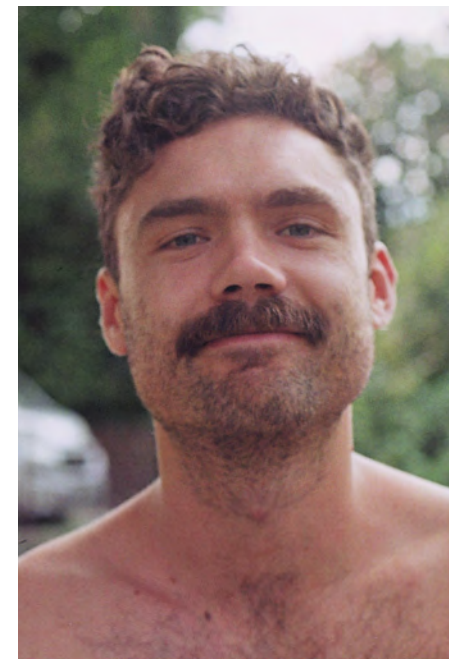

# EVERYDAY PEOPLE

## ALAN M.

Geburtsjahr 1990  
Größe 1,83  
Konfektion 50  
Haare braun  
Augen blau-grün  
Schuhe 41,5

Besonderheiten  
Bart, Tattoos, sportlich (Hockey)  
English Native Speaker

Booking Base Düsseldorf

W [everydaypeople.de](http://everydaypeople.de)

# EVERYDAY PEOPLE

ALAN M.

Geburtsjahr 1990

Größe 1,83

Konfektion 50

Haare braun

Augen blau-grün

Schuhe 41,5