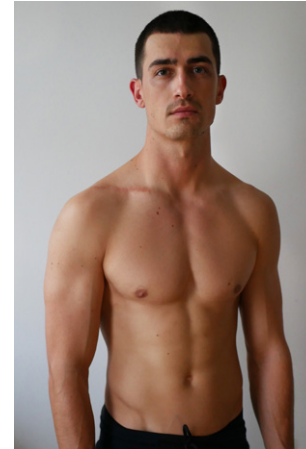

EVERYDAY PEOPLE

KAI K.

Geburtsjahr 1993
Größe 1,85
Konfektion 46
Haare braun
Augen grün
Schuhe 44

Besonderheiten
sportlich (Fitness, Baseball,
Snowboard, Skateboard, Longboard)
Schauspielerfahrung

Booking Base Berlin