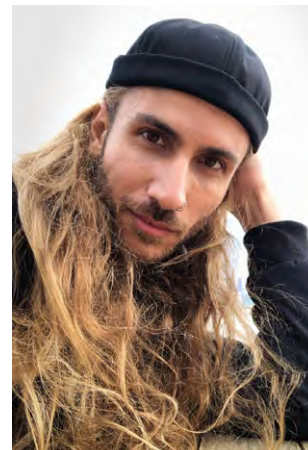

EVERYDAY PEOPLE

ANIL E.

Geburtsjahr 1990

Größe 1,79

Konfektion 44

Haare blond

Augen braun

Schuhe 42