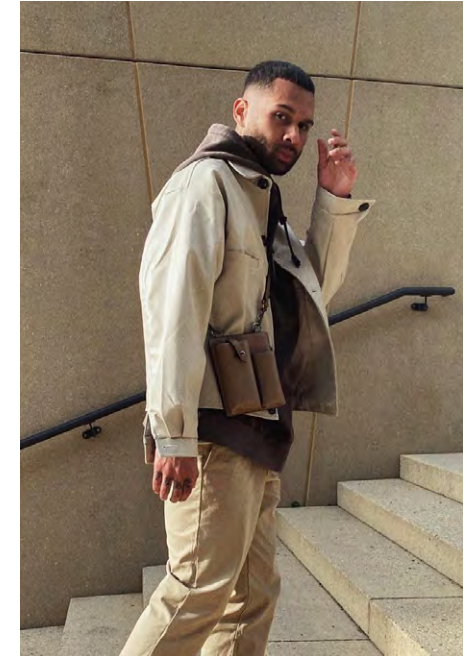

EVERYDAY PEOPLE