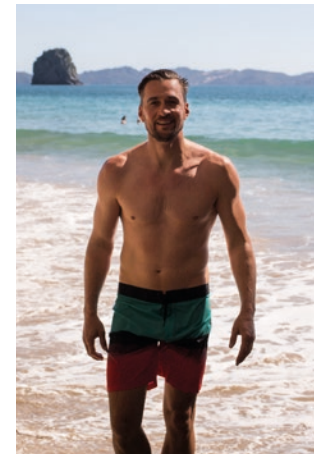

# EVERYDAY PEOPLE

MATHIAS S.

Geburtsjahr 1980  
Größe 1,87  
Konfektion 52  
Haare braun  
Augen braun-grün  
Schuhe 45

Besonderheiten  
sportlich (Baseball,  
Wellenreiten)

Booking Base Köln

W [everydaypeople.de](http://everydaypeople.de)