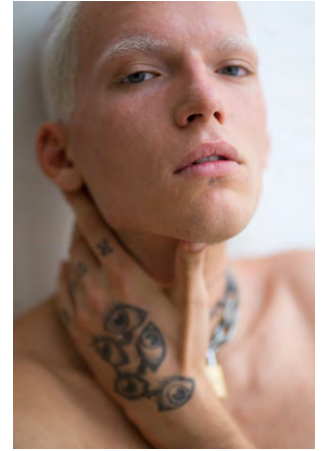

EVERYDAY
PEOPLE

NILS S.

Geburtsjahr 1999
Größe 1,82
Konfektion 46-48
Haare weißblond
Augen blau-grün
Schuhe 45

Besonderheiten
Tattoos

Booking Base Berlin

W everydaypeople.de

M hello@everydaypeople.de

EVERYDAY PEOPLE

NILS S.

Geburtsjahr 1999
Größe 1,82
Konfektion 46-48
Haare weißblond
Augen blau-grün
Schuhe 45

Besonderheiten
Tattoos

Booking Base Berlin

W everydaypeople.de
M hello@everydaypeople.de