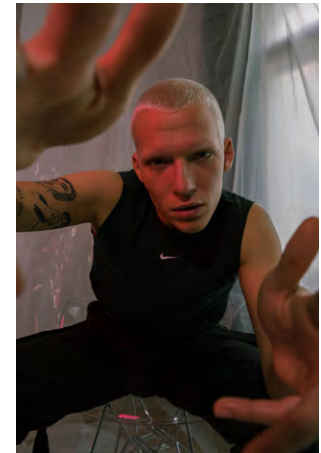

EVERYDAY
PEOPLE

NILS S.

Geburtsjahr 1999
Größe 1,82
Konfektion 46-48
Haare weißblond
Augen blau-grün
Schuhe 45

Besonderheiten
Tattoos

Booking Base Berlin

W everydaypeople.de

M hello@everydaypeople.de

EVERYDAY PEOPLE

NILS S.

Geburtsjahr 1999
Größe 1,82
Konfektion 46-48
Haare weißblond
Augen blau-grün
Schuhe 45

Besonderheiten
Tattoos

Booking Base Berlin

W everydaypeople.de
M hello@everydaypeople.de