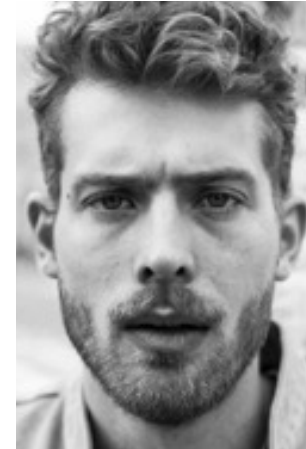

EVERYDAY PEOPLE

HELGE V.

Geburtsjahr 1988

Größe 1,92

Konfektion 50

Haare blond

Augen blau

Schuhe 44-45