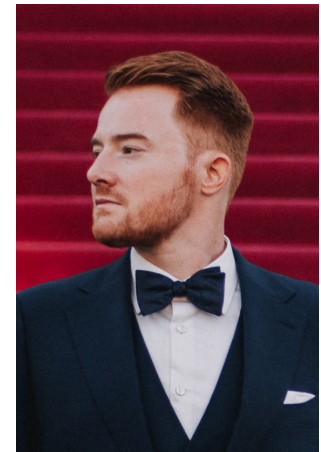

EVERYDAY
PEOPLE

ROLAND N.

Geburtsjahr 1985
Größe 1,88
Konfektion 52-54
Haare rot
Augen braun-grün
Schuhe 47

Besonderheiten
Motorsport, Bart,
Sommersprossen

Booking Base Berlin

W everydaypeople.de

M hello@everydaypeople.de