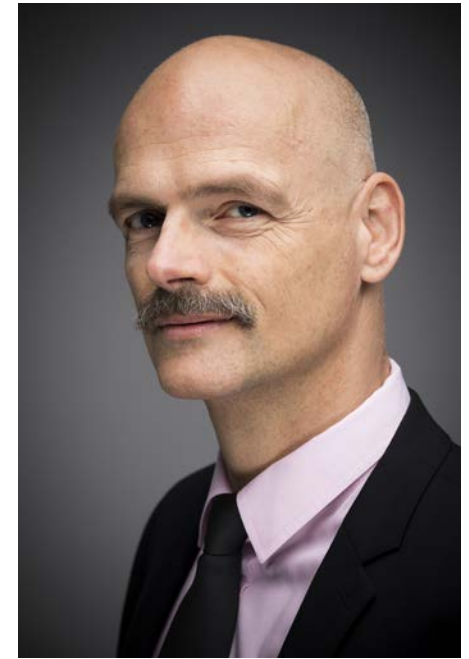

EVERYDAY PEOPLE

INGMAR S.

Geburtsjahr 1968
Größe 1,94
Konfektion 106
Haare blond-grau/Glatze
Augen blau
Schuhe 46

Besonderheiten
Schauspieler
sportlich (Yogalehrer)
Bart

Booking Base Köln

W everydaypeople.de
M hello@everydaypeople.de