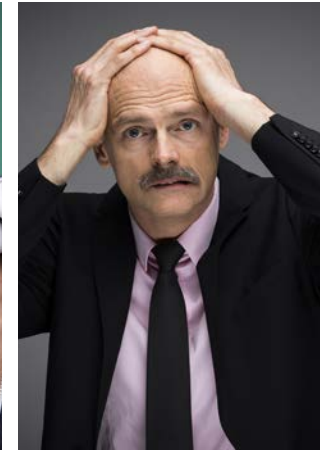

EVERYDAY PEOPLE

INGMAR S.

Geburtsjahr 1968
Größe 1,94
Konfektion 106
Haare blond-grau/Glatze
Augen blau
Schuhe 46

Besonderheiten
Schauspieler
sportlich (Yogalehrer)
Bart

Booking Base Köln

W everydaypeople.de
M hello@everydaypeople.de