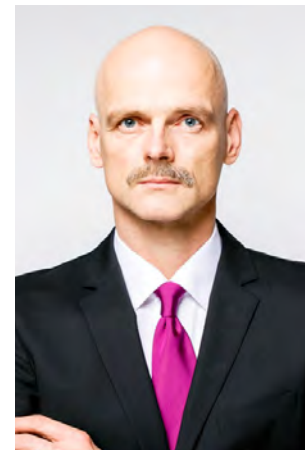

EVERYDAY PEOPLE

INGMAR S.

Geburtsjahr 1968
Größe 1,94
Konfektion 106
Haare blond-grau/Glatze
Augen blau
Schuhe 46

Besonderheiten
Schauspieler
sportlich (Yogalehrer)
Bart

Booking Base Köln

W everydaypeople.de
M hello@everydaypeople.de