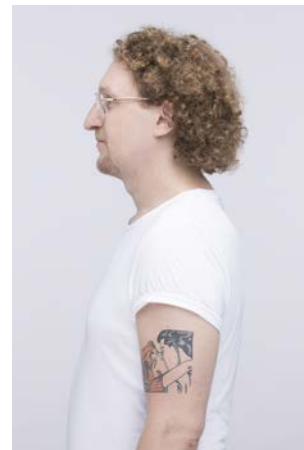

EVERYDAY PEOPLE

ALEXANDER M.

Geburtsjahr 1982
Größe 1,89
Konfektion 52-54
Haare blond
Augen grün-grau-blau
Schuhe 45

Besondere Fähigkeiten
Schauspieler

Booking Base Köln

W everydaypeople.de

M hello@everydaypeople.de