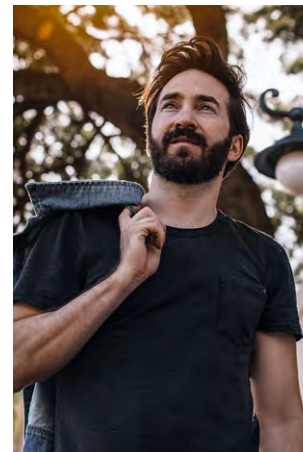

EVERYDAY PEOPLE

ANGELO F.

Geburtsjahr 1983

Größe 1,71

Konfektion 44

Haare braun

Augen grün-braun

Schuhe 42