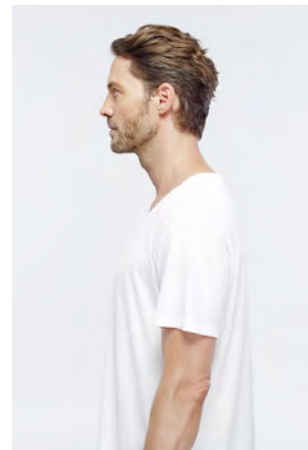

EVERYDAY PEOPLE

STEPHAN K.

Geburtsjahr 1975

Größe 1,83

Konfektion 48

Haare braun

Augen grün

Schuhe 43

Größe 1,83

Konfektion 48

Haare braun

Augen grün

Schuhe 43

Besondere Fähigkeiten

Schauspieler

Booking Base Köln