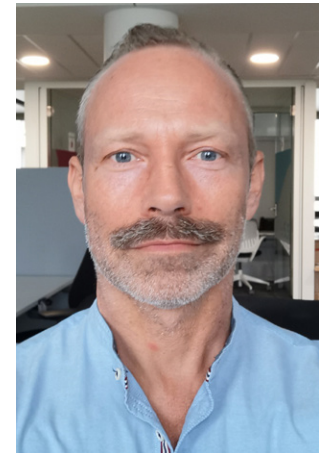

EVERYDAY
PEOPLE

JENS G.

Geburtsjahr 1970
Größe 1,83
Konfektion 46
Haare blond
Augen blau
Schuhe 42

Besonderheiten
Tänzer
sportlich

Booking Base Köln

W everydaypeople.de

M hello@everydaypeople.de