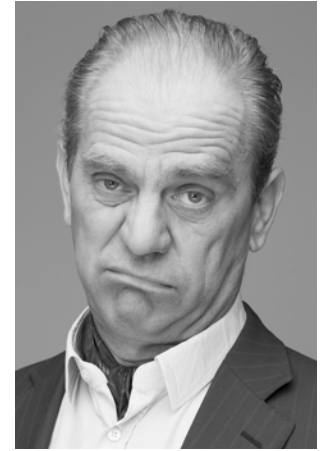

# EVERYDAY PEOPLE

ECKI H.

Geburtsjahr 1955  
Größe 1,84  
Konfektion 52  
Haare braun  
Augen blau  
Schuhe 44

Besonderheiten  
Schauspieler

Booking Base Berlin

W [everydaypeople.de](http://everydaypeople.de)

# EVERYDAY PEOPLE

ECKI H.

Geburtsjahr 1955

Größe 1,84

Konfektion 52

Haare braun

Augen blau

Schuhe 44