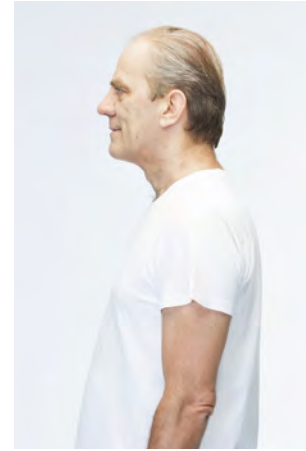

# EVERYDAY PEOPLE

ECKI H.

Geburtsjahr 1955  
Größe 1,84  
Konfektion 52  
Haare braun  
Augen blau  
Schuhe 44

Besonderheiten  
Schauspieler

Booking Base Berlin

W [everydaypeople.de](http://everydaypeople.de)

# EVERYDAY PEOPLE

ECKI H.

Geburtsjahr 1955

Größe 1,84

Konfektion 52

Haare braun

Augen blau

Schuhe 44