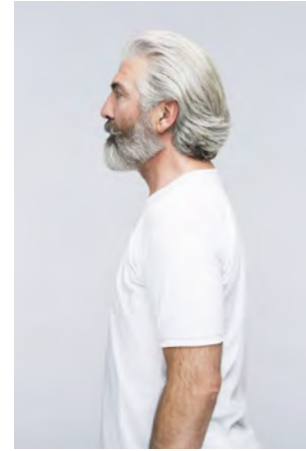

EVERYDAY PEOPLE

BORIS DJ.

Geburtsjahr 1967

Größe 1,91

Konfektion 106

Haare grau

Augen braun

Schuhe 45-46

Besonderheiten
sportlich, Opernsänger

Booking Base Köln

W everydaypeople.de

M hello@everydaypeople.de

EVERYDAY PEOPLE

BORIS DJ.

Geburtsjahr 1967

Größe 1,91

Konfektion 106

Haare grau

Augen braun

Schuhe 45-46

Besonderheiten

sportlich, Opernsänger

Booking Base Köln

W everydaypeople.de