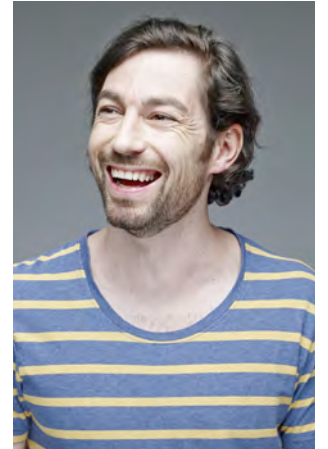

EVERYDAY PEOPLE

JOSCHA S.

Geburtsjahr 1979
Größe 1,81
Konfektion 50
Haare braun
Augen grün-braun
Schuhe 44

Booking Base Köln

W everydaypeople.de
M hello@everydaypeople.de