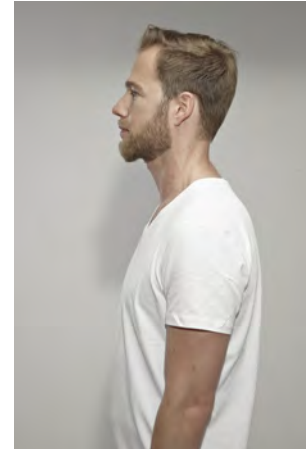

# EVERYDAY PEOPLE

STEFAN K.

Geburtsjahr 1975  
Größe 1,79  
Konfektion 48  
Haare dunkelblond  
Augen blau  
Schuhe 42

Besonderheiten  
Tattoos  
sportlich

Booking Base Solingen

W [everydaypeople.de](http://everydaypeople.de)  
M [hello@everydaypeople.de](mailto:hello@everydaypeople.de)