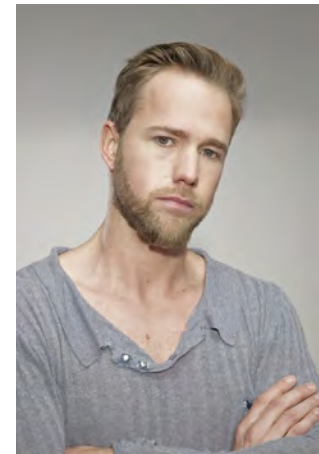

# EVERYDAY PEOPLE

STEFAN K.

Geburtsjahr 1975  
Größe 1,79  
Konfektion 48  
Haare dunkelblond  
Augen blau  
Schuhe 42

Besonderheiten  
Tattoos  
sportlich

Booking Base Solingen

W [everydaypeople.de](http://everydaypeople.de)  
M [hello@everydaypeople.de](mailto:hello@everydaypeople.de)