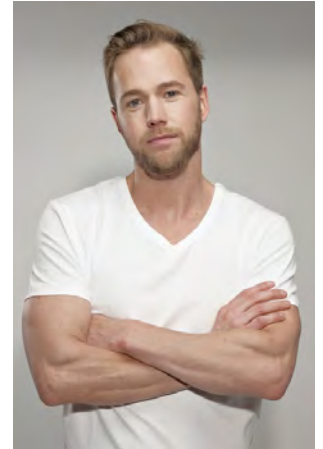

# EVERYDAY PEOPLE

STEFAN K.

Geburtsjahr 1975  
Größe 1,79  
Konfektion 48  
Haare dunkelblond  
Augen blau  
Schuhe 42

Besonderheiten  
Tattoos  
sportlich

Booking Base Solingen

W [everydaypeople.de](http://everydaypeople.de)  
M [hello@everydaypeople.de](mailto:hello@everydaypeople.de)