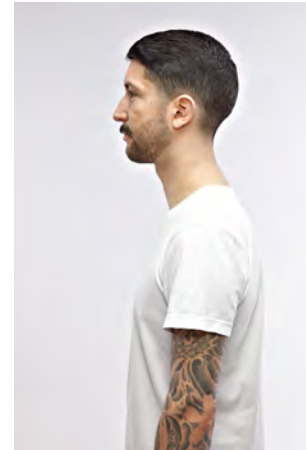

EVERYDAY PEOPLE

CARSTEN E.

Geburtsjahr 1974

Größe 1,78

Konfektion 46

Haare schwarz

Augen braun

Schuhe 41